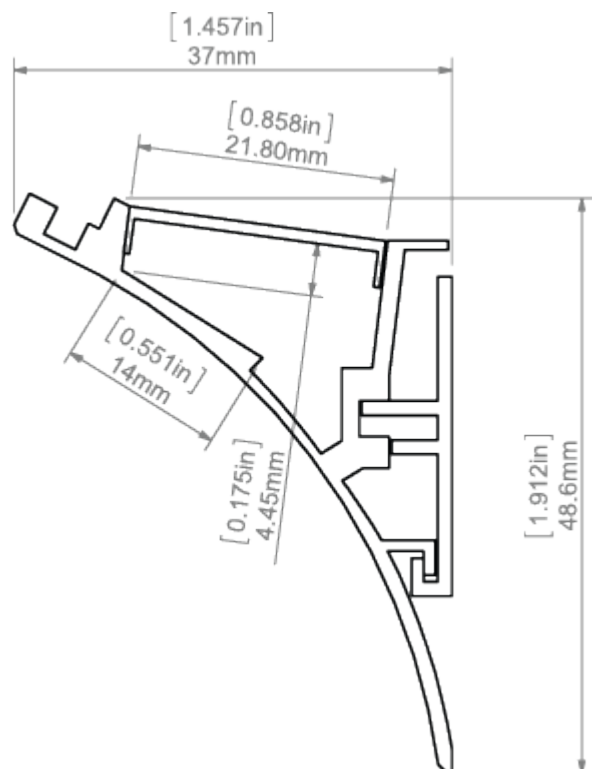

TECHNICKÝ VÝKRES