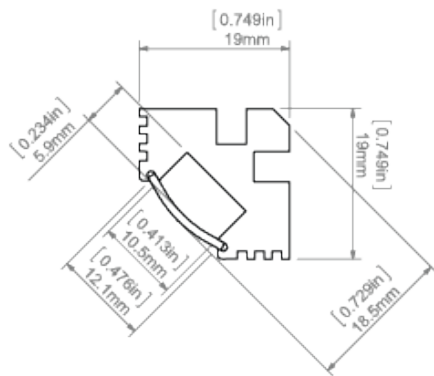

TECHNICKÝ VÝKRES

TAN-C5 profile and 45-STN mounting bracket
profil TAN-C5 z mocovníkem 45-STN