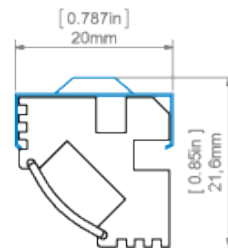

TECHNICKÝ VÝKRES

TAN-C5 profile and 45-STN mounting bracket
profil TAN-C5 z mocovníkem 45-STN