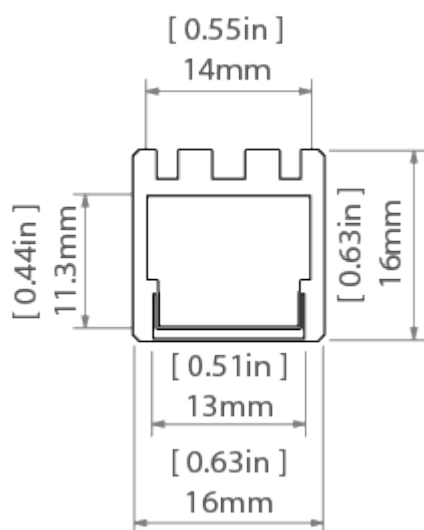

způsobuje, že příslušenství, difuzory, záslepki atd. nespolupracují s profilem.

- vnitřní poloměr - vztahuje se na profil ohnutý tak, že se difuzor nachází uvnitř ohybu
- vnější poloměr - vztahuje se na profil ohnutý tak, že se difuzor nachází vně ohybu
- atypické ohyby jsou možné vyrobit po konzultaci a individuálnímu nacenění
- při ohýbání anodizovaných profilů je nutné počítat s praskáním eloxovaným povrchem (což může být s ohledem na poloměr více či méně viditelné)

DOSTUPNÉ DÉLKY

Ref.	povrchová úprava	dostupné délky
B7696ANODA_1	Stříbrně anodizovaný	1000 mm
B7696ANODA_2	Stříbrně anodizovaný	2000 mm
B7696ANODA_3	Stříbrně anodizovaný	3000 mm

TECHNICKÝ VÝKRES