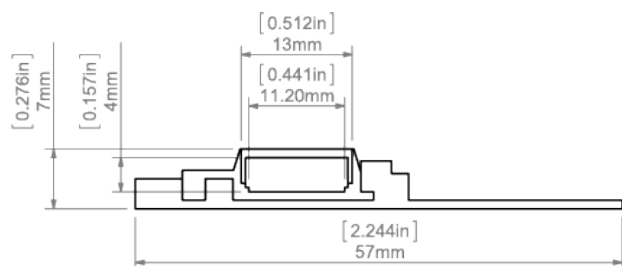

TECHNICKÝ VÝKRES