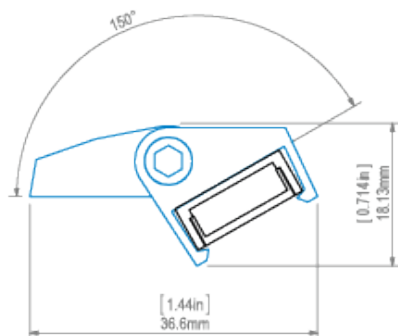

MICRO-ALU profile and PDS-STN mounting bracket
profil MICRO-ALU z mocovníkem PDS-STN

MICRO-ALU profile and REG-PD-UV mounting bracket
profil MICRO-ALU z mocovníkem REG-PD-UV