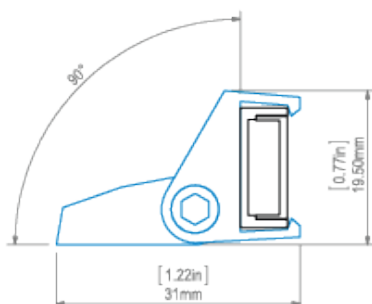

MICRO-ALU profile and REG-PD-UV mounting bracket
profil MICRO-ALU z mocovníkem REG-PD-UV