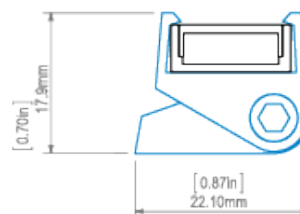

MICRO-ALU profile and PL-PDM mounting bracket
profil MICRO-ALU z mocovníkem PL-PDM

MICRO-ALU profile and REG-PD-UV mounting bracket
profil MICRO-ALU z mocovníkem REG-PD-UV