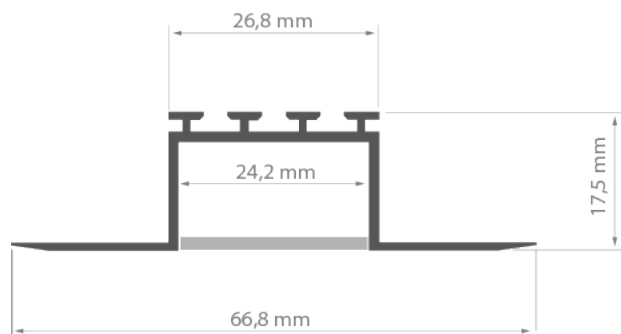

Ref.	povrchová úprava	dostupné délky
B7823NA_1	Neanodizovaný (surový)	1000 mm
B7823NA_2	Neanodizovaný (surový)	2000 mm
B7823NA_3	Neanodizovaný (surový)	3000 mm

TECHNICKÝ VÝKRES