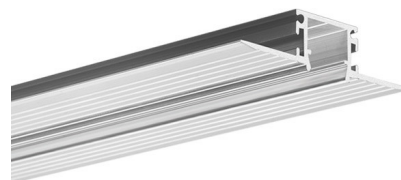

## POPIS PRODUKTU

- Navrženo pro dosažení krytí IP67
- Úzká linie světla
- Profil je v jedné rovině se stropem nebo stěnou
- Bez viditelných hliníkových prvků

ÚPRAVA :

Neanodizovaný (surový) 

\*Vlastní barvy jsou k dispozici na vyžádání

### Účel produktu

- pro vytváření svítidla s efektem souvislé světelné linie bez viditelných bodů v jedné rovině se stropem, bez viditelných hliníkových prvků