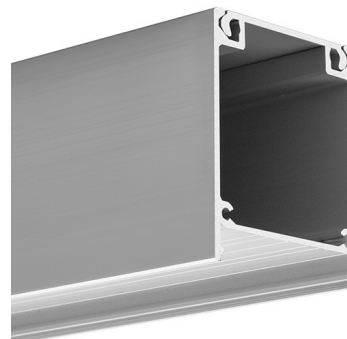

POPIS PRODUKTU

- Velký prostor pro transformátor, elektronické komponenty i přívodní kabely
- Jednoduchý design
- Jednoduchá montáž a demontáž

ÚPRAVA :

Stříbrně anodizovaný

*Vlastní barvy jsou k dispozici na vyžádání

- pro výrobu stropních svítidel

Instalace

- pomocí montážní části profilu, připevněné vruty vhodně zvolenými pro daný typ podkladu
- pomocí příslušenství pro zavěšení

Další informace

- pro interiérové použití
- součástí profilu je také plastový prut pro blokování Fi-4mm
- prostor pro LED pasek: 46.45 mm