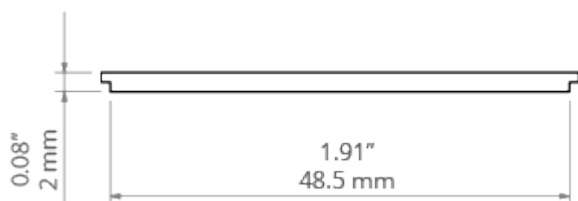

Materiál	PC
Dostupné délky	1000 mm, 2000 mm, 3000 mm
Odolnost vůči UV záření	ano

**TECHNICKÝ VÝKRES**