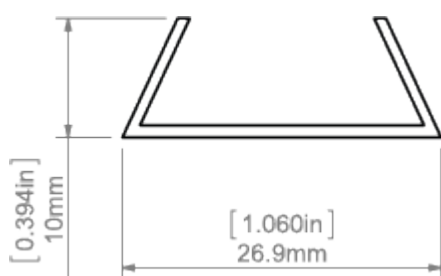

**TECHNICKÁ SPECIFIKACE**

Materiál	PMMA
Dostupné délky	1000 mm, 2000 mm, 3000 mm
Odolnost vůči UV záření	ano

TECHNICKÝ VÝKRES

SOUVISEJÍCÍ PROFILY

Profil FOLED
Ref: B8332V1

Profil FOLED-BOK
Ref: B8334V1

Profil FOLED-SUF
Ref: B8333V1